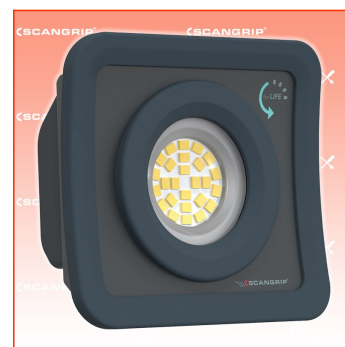

Fux Elektrowerkzeuge GmbH

Dorfstrasse 20b • 4444 Rümlingen

Telefon: 062 791 44 44

Natel: 079 247 44 44

Fax: 062 299 26 74

info@fuxtools.ch • www.fuxtools.ch

- Elektrowerkzeuge
- Rasenmäher
- Benzin-Geräte
- Kleingeräte
- Verkauf und Rep.

PDF erstellt am: 03.08.2025

Alle Angaben ohne Gewähr und solange Vorrat reicht!

Scangrip NOVA MINI Kompakter Akku-Flutlichtstrahler for LIFE

Bestell- und Artikelnummer: 03.6200

Listenpreis CHF 81.72

Fuxpreis CHF 69.00

inkl. 8.1% MwSt

Versand CHF 15.00

Beschreibung

Ultrakompakte Akku-Arbeitsleuchte mit 1000 Lumen

NOVA MINI ist eine USB-C-Handarbeitsleuchte mit Akku, die unentbehrlich für Profis ist. Mit ihren kompakten Abmessungen ist sie besonders tragbar und lässt sich leicht durch den Tag tragen. Sie verfügt über ein patentiertes SMART GRIP 4-in-1-System, das mehrere Funktionen in einem einzigen Bauteil vereint. Der Ring an der Lampe, der auf der Funktionalität basiert, die Sie z. B. von Mobiltelefonen kennen, verbessert den Griffkomfort bei längerem Gebrauch und verbessert das ergonomische Gesamterlebnis. Der Clip lässt sich sicher an dem Arbeitsgürtel befestigen, so dass Sie die Leuchte den ganzen Tag über bei sich tragen können. Ein starker eingebauter Magnet ermöglicht eine flexible Positionierung, wenn Sie beide Hände für eine Aufgabe benötigen. Außerdem kann der SMART GRIP auf jeder Oberfläche als Standfuß dienen.

NOVA MINI ist langlebig und beständig gegen Wasser und Staub (IP65). Sie ist mit einem hocheffizienten Multi-LED-Design mit 26 LEDs ausgestattet und liefert bis zu 1000 Lumen - was für eine so kleine Lampe absolut einzigartig ist. Darüber hinaus gibt die benutzerfreundliche Batterieanzeige an, wie viel Strom noch übrig ist.