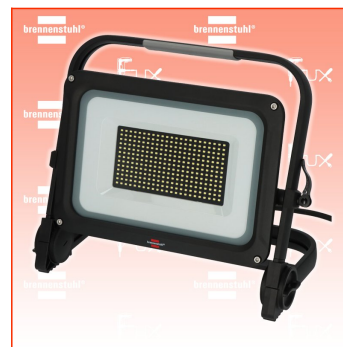

inkl. 8.1% MwSt

Versand CHF 15.00

Beschreibung

Der LED Strahler JARO 20062 M ist ein extrem energieeffizienter LED-Fluter mit 150W Leistung, der höchsten Ansprüchen gerecht wird. Durch die Schutzart IP65 (staubdicht und strahlwassergeschützt) eignet er sich nicht nur für die Ausleuchtung im Innenbereich, sondern idealerweise für den Einsatz in Außenbereichen. Der LED Außenstrahler überzeugt außerdem durch seine extrem flache Bauform und seine Robustheit. Die verbauten Everlight SMD-LEDs sorgen für eine außergewöhnlich lange Lebensdauer und ihre spezielle Lichtstreuung für großflächige Ausleuchtung. Durch die Betätigung des Schalters an der Rückseite können die verschiedenen Lichtstufen 100% - 50% - 25% eingestellt werden, sodass die Lichtstärke an die individuellen Bedürfnisse angepasst werden kann. Zudem überzeugt der LED-Strahler durch folgende Eigenschaften:

- Leistung: 150W
- Lichtstrom: 17500lm
- Schaltstufen: 100% - 50% - 25%
- Frontscheibe aus Sicherheitsglas
- Farbtemperatur: 4000K
- Schlagfestigkeit: IK08
- Extrem kompakter und leichter LED Bauscheinwerfer mit einer Leistung von 150W eignet sich bestens für den Einsatz im Außenbereich dank der Schutzart IP65 (staubdicht und strahlwassergeschützt)
- LED Baustrahler mit Leichtem und klappbarem Alurahmen, Kunststoff-Schutzecken und Tragegriff - perfekt für die Verwendung auf Baustellen, in Garagen oder Werkstätten
- Energieeffizienter und wartungsfreier LED Arbeitsstrahler mit superhellen Everlight SMD-LEDs, welche einen Lichtstrom von 17500lm erzeugen, verfügt über eine Schnellverriegelung am Gestell - ideal für eine einhändige Arretierung des Strahlers
- Stufenlos schwenkbare LED Arbeitsleuchte mit modernem und robustem Aluminium-Gehäuse sorgt für perfektes Arbeitslicht in jedem Winkel - zusätzlich verfügt der Strahler über einen Schalter mit Lichtstufenfunktion 100% - 50% - 25%
- Mobiler LED Strahler JARO mit 5m Kabellänge (H07RN-F 3G1,0) und einer Frontscheibe aus Sicherheitsglas