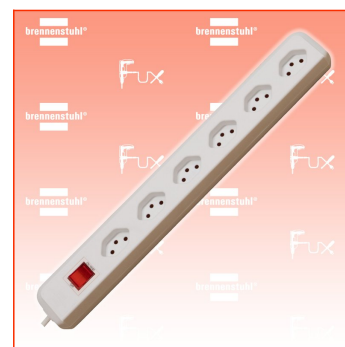

PDF erstellt am: 06.05.2026

Alle Angaben ohne Gewähr und solange Vorrat reicht!

Brennenstuhl cleverLINE Steckdosenleiste 6-fach 90°

Bestell- und Artikelnummer: 1159552426

Listenpreis CHF 16.43

Fuxpreis CHF 14.00

inklusive 8.1% MwSt

Versand CHF 15.00

Beschreibung

Die zeitlose Steckdosenleiste der cleverLINE in einem attraktiven, schlanken Design. Mit 6 Steckdosen im 90°-Winkel für Winkelstecker. Es können bis zu 6 Geräte angeschlossen werden.

Der praktische, beleuchtete, zweipolige Sicherheitsschalter zeigt an, wenn die Steckdosenleiste bereit ist. Das 3m lange Kabel in Weiß bietet ausreichend Flexibilität und findet an jeder gewünschten Stelle seinen Platz.

- Modernes und schlankes Design
- 90°-Steckdosen für eckige Stecker.
- Mit 3m Kabel H05VV-F 3G1,0
- Ein-/Ausschalter mit Leuchtanzeige.
- Maximale Belastung von 10A/2300 W

Technische Daten

- Kabellänge: 3 m
- Höhe: 4,20 cm
- Länge: 39,50 cm
- Breite: 5 cm
- Gewicht: 0,51 kg
- Farbe: weiß
- Geeignet für 19" Einbau: Nein
- Anwendung: Haushalt
- Befestigungsart: Nicht zutreffend
- Mit Hand-/ Fußschalter: Nein
- Mit Funksteuerung: Nein
- Mit Überspannungsschutz: Nein
- Mit FI-Schalter: Nein
- Nenneingangsspannung: 250 V
- Steckerart: Gerader Stecker
- Main-Follow-Funktion: Nein
- Steckdosenanordnung: 90°
- Schutzart (IP): IP20
- Geeignet für Außenbereich: Nein
- Absicherung: Sicherungsautomat
- Anzahl der Steckdosen gesamt: 6
- USB Typ-Ausgangsbuchse: Nicht zutreffend