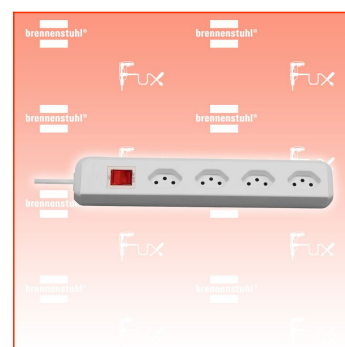

PDF erstellt am: 20.06.2026

Alle Angaben ohne Gewähr und solange Vorrat reicht!

Brennenstuhl cleverLINE Steckdosenleiste 4-fach 90°

Bestell- und Artikelnummer: 1159462614

Listenpreis CHF 10.38

Fuxpreis CHF 8.80

inklusive 8.1% MwSt

Versand CHF 15.00

Beschreibung

- Die zeitlose Steckdosenleiste der Linie cleverLINE im attraktiven und schlanken Design. Mit 4 Steckdoseneinsätze in 90° Anordnung geeignet für Winkelstecker. Die Steckdosenleiste mit 1,5m Kabel in schwarzer Farbe bietet ausreichend Flexibilität und findet am gewünschten Ort seinen geeigneten Platz. Zudem überzeugt die Steckdosenleiste cleverLINE durch folgende Eigenschaften:
- Modernes und schlankes Design
- Steckdosen im Winkel von 90° angeordnet
- Bestens geeignet zum Anschluss von Winkelsteckern
- Mit beleuchteten Sicherheitsschalter
- Mit 1,5m H05VV-F 3G1,0
- Belastbar bis 10 A / 2300 W

Technische Daten

- Kabellänge: 1,50 m
- Höhe: 4,20 cm
- Länge: 29,50 cm
- Gewicht: 0,33 kg
- Breite: 5 cm
- Farbe: weiß
- Geeignet für 19" Einbau: Nein
- Anwendung: Haushalt
- Befestigungsart: Nicht zutreffend
- Mit Hand-/ Fußschalter: Nein
- Mit Funksteuerung: Nein
- Steckerart: Gerader Stecker
- Steckdosenanordnung: 90°
- Schutzart (IP): IP20
- Absicherung: Sicherungsautomat
- Anzahl der Steckdosen gesamt: 4
- Geeignet für Einbaumontage: Nein
- Max. elektr. Belastbarkeit: 2300 W