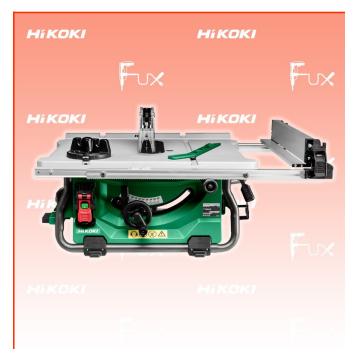

PDF erstellt am: 20.06.2026

Alle Angaben ohne Gewähr und solange Vorrat reicht!

Hikoki C3610DRJ Akku-Tischkreissäge

Bestell- und Artikelnummer: C3610DRJBASIC

Listenpreis CHF 863.72

Fuxpreis CHF 691.00

inklusive 8.1% MwSt

Frankolieferung

Beschreibung

- Soft-Start Funktion
- Überlastschutz
- Elektrische Bremse - stoppt den Motor und das Sägeblatt binnen 3 Sekunden
- Perfekte Auflagefläche durch extra lange Tischverlängerung (nach rechts 880 mm, nach links 445 mm)
- Einfache Einstellung der Gehrungswinkel und Schnitttiefe durch große Bedienknöpfe
- Ablagefach für Werkzeuge
- Gleiche Schnittkapazität wie eine strombetriebene Tischkreissäge
- Wahlweise auch mit dem AC/DC Adapter ET36A (optionales Zubehör) zu betreiben
- Staubabsaugadapter für Fremdsaugung am Gerät vorhanden (Innendurchmesser 36 mm)
- Tischgröße 730 x 559 mm, erweiterbar auf maximal 880 x 709 mm

Technische Daten

- Akkuspannung 36 V
- Leerlaufdrehzahl 5000 min⁻¹
- Max. Sägeleistung bei 90° 79 mm
- Sägeleistung bei 45° 57 mm
- Sägeblatt Ø 255 mm
- Bohrung Ø 30 mm
- Abmessung (LxBXH) 915 x 765 x 375 mm
- Gewicht 30.5 kg